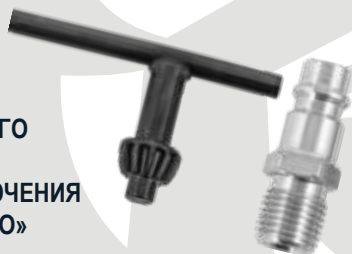

ПНЕВМАТИЧЕСКИЙ ИНСТРУМЕНТ

КОД

52202

 THORVIK

RAD1018

НАИМЕНОВАНИЕ

Дрель
пневматическая
с реверсом,
1800 об/мин,
патрон 10 мм

В КОМПЛЕКТЕ:

- КЛЮЧ ДЛЯ ТРЕХКУЛАЧКОВОГО ПАТРОНА ШТУЦЕР ПОДКЛЮЧЕНИЯ 1/4"DR, ТИП «ЕВРО»

К ДАННОМУ ИЗДЕЛИЮ ДОСТУПНЫ
ЗАПАСНЫЕ ЧАСТИ И РЕМОНТНЫЕ КОМПЛЕКТЫ:

- ПАТРОН ТРЕХКУЛАЧКОВЫЙ С КЛЮЧЕМ ДЛЯ ДРЕЛИ RAD1018
КОД: 52220; АРТ: RKS31018
- САТЕЛИТЫ ПЛАНЕТАРНОГО РЕДУКТОРА ДРЕЛИ RAD1018
КОД: 52219; АРТ: RKS21018
- ЛОПАСТИ РОТОРА ДВИГАТЕЛЯ ДРЕЛИ RAD1018 (УСТАНОВОЧНЫЙ КОМПЛЕКТ)
КОД: 52218; АРТ: RKS11018