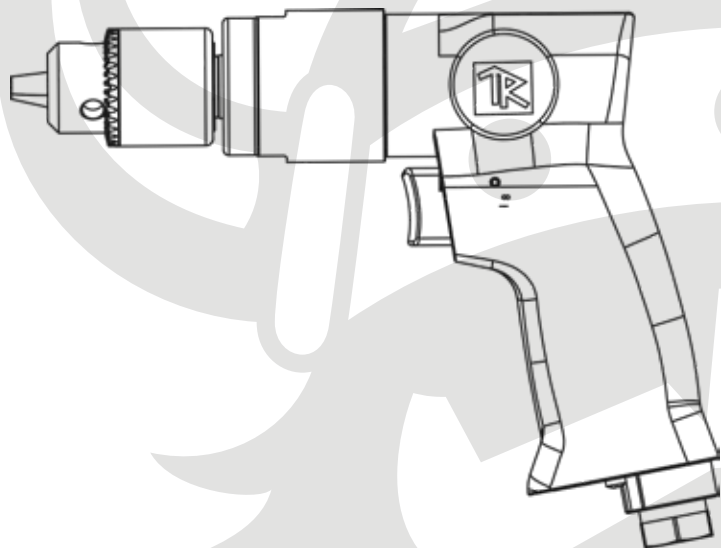

ПНЕВМАТИЧЕСКИЙ ИНСТРУМЕНТ

КОД

52202

 THORVIK

RAD1018

НАИМЕНОВАНИЕ

Дрель
пневматическая
с реверсом,
1800 об/мин,
патрон 10 мм

В КОМПЛЕКТЕ:

- КЛЮЧ ДЛЯ ТРЕХКУЛАЧКОВОГО ПАТРОНА ШТУЦЕР ПОДКЛЮЧЕНИЯ 1/4"DR, ТИП «ЕВРО»

К ДАННОМУ ИЗДЕЛИЮ ДОСТУПНЫ
ЗАПАСНЫЕ ЧАСТИ И РЕМОНТНЫЕ КОМПЛЕКТЫ:

- ПАТРОН ТРЕХКУЛАЧКОВЫЙ С КЛЮЧЕМ ДЛЯ ДРЕЛИ RAD1018
КОД: 52220; АРТ: RKS31018
- САТЕЛИТЫ ПЛАНЕТАРНОГО РЕДУКТОРА ДРЕЛИ RAD1018
КОД: 52219; АРТ: RKS21018
- ЛОПАСТИ РОТОРА ДВИГАТЕЛЯ ДРЕЛИ RAD1018 (УСТАНОВОЧНЫЙ КОМПЛЕКТ)
КОД: 52218; АРТ: RKS11018

ПАТРОН	1-10 мм
ЧАСТОТА СВОБОДНОГО ВРАЩЕНИЯ	1180 об./мин.
МАКСИМАЛЬНОЕ ДАВЛЕНИЕ МАГИСТРАЛИ	6,3 атм
РАСХОД ВОЗДУХА СРЕДНИЙ	141 л/мин.
ДИАМЕТР ВОЗДУШНОГО ШЛАНГА	10 мм
ШТУЦЕР ПОДКЛЮЧЕНИЯ	1/4"DR
ДЛИНА	193 мм
МЕХАНИЗМ ПРИВОДА	планетарный
МАССА ИЗДЕЛИЯ	1,16